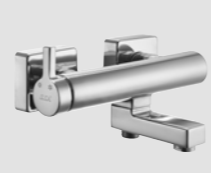

E.C.A.
ICON
UNTERPUTZ-
DUSCHARMATUR
FÜR SEPARATE
KOPFBRAUSE
102152008HDE
E.C.A. HYGIENE PLUS

E.C.A.
MINA
EINHEBELARMATUR
FÜR AUFSATZ-
WASCHTISCH
102108996HDE
E.C.A. HYGIENE PLUS

E.C.A.
MINA
WANNENFÜLL-
UND BRAUSE-
ARMATUR
102102454HDE
E.C.A. HYGIENE PLUS